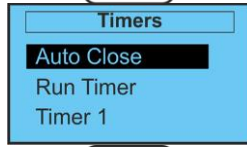

Setup Auto Close Timer Doorcontrol type V7

MENU
ENTER

DOWN 3x

MENU
ENTER 1x

UP or DOWN

MENU
ENTER 1x

MENU
ENTER 1x

MENU
ENTER 1x