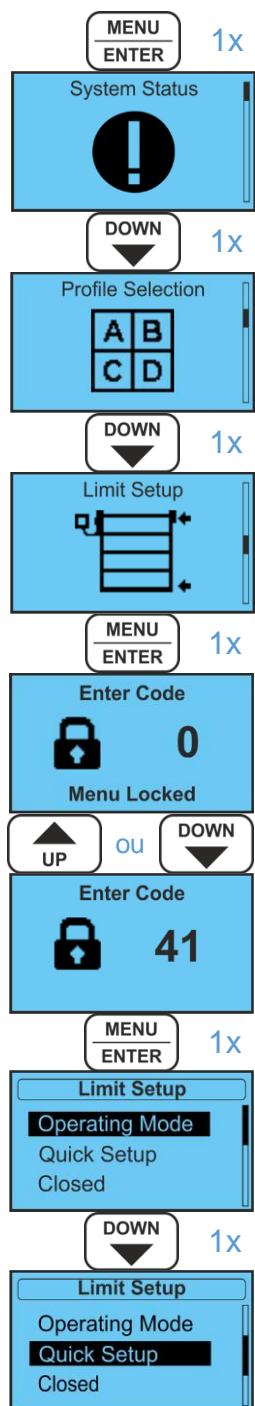

Numérisation de la Doorcontrol type V7

Poussez la porte en position semi-ouverte à la main

Pour entrer le mot de passe

Presse Ouvrir
(Sur les clés de la feuille d'aluminium)
Pour tester la porte.