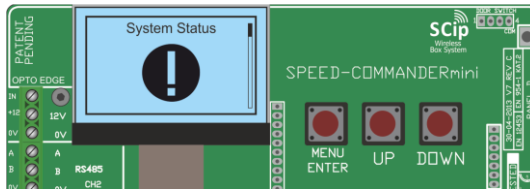

Numérisation de la Doorcontrol type V7

Poussez la porte en position semi-ouverte à la main

Pour entrer le mot de passe

Presse Ouvrir
(Sur les clés de la feuille d'aluminium)
Pour tester la porte.