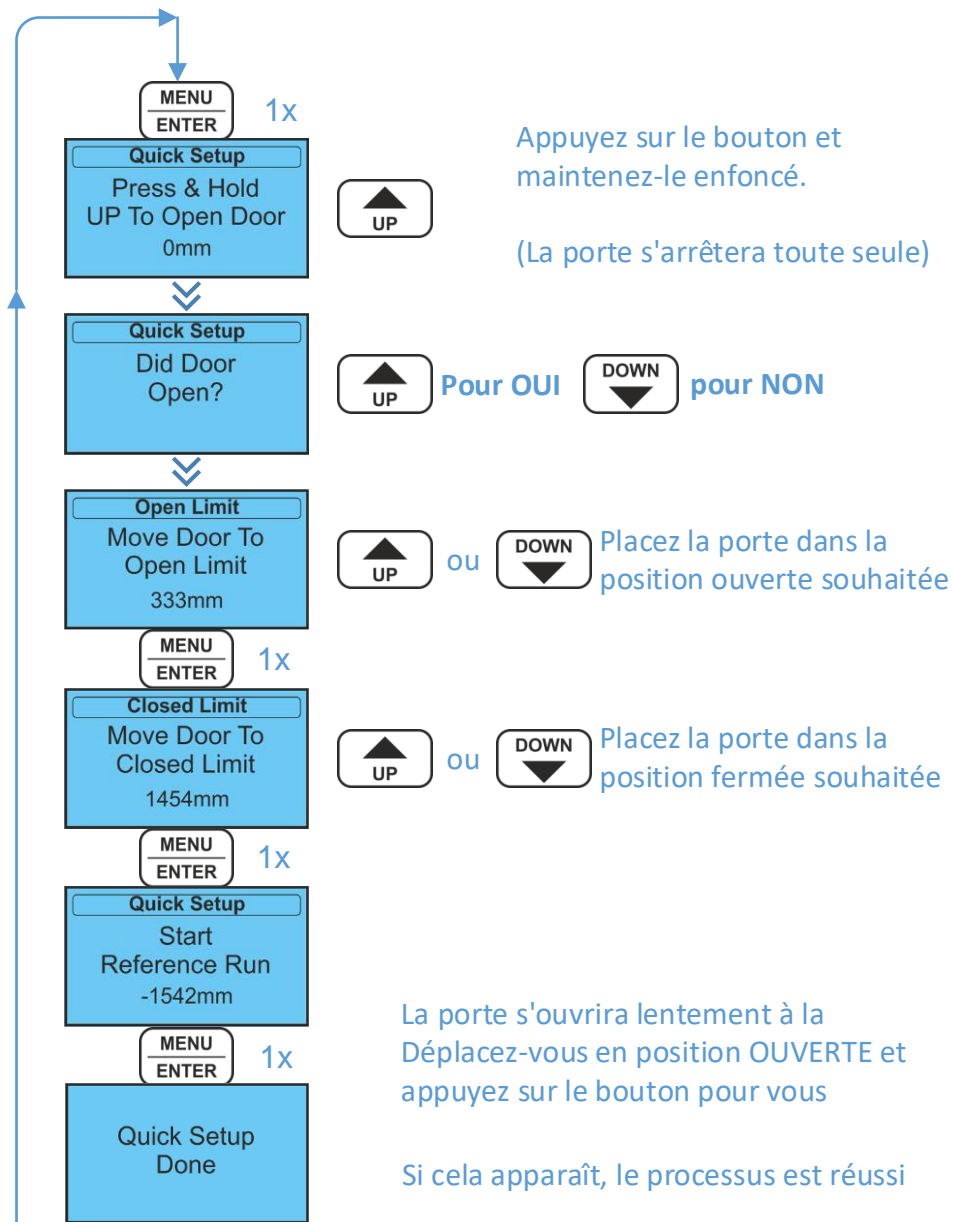

Numérisation de la Doorcontrol type V7

Poussez la porte en position semi-ouverte à la main

Pour entrer le mot de passe

Presse Ouvrir
(Sur les clés de la feuille d'aluminium)
Pour tester la porte.